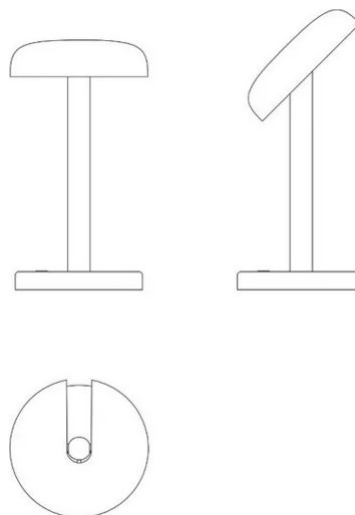

# Cabriolette Cordless

Studio Natural

colori

Tipologia      Tavolo  
Utilizzo        Interno

5V 1.5 W 220 lm

luce diretta

luce orientabile

Lampada da tavolo cordless a luce diretta orientabile. Struttura in pressofusione di alluminio verniciato. Sorgente di luce a LED integrato. Batteria ricaricabile con cavetto USB-C incluso senza caricabatterie, durata 8 ore, batteria fornita. Caricabatteria USB da ordinare a parte.

Famiglia	Cabriolette cordless
Tipologia	Tavolo
Utilizzo	Interno

**Dimensioni**

Altezza	28 cm
Diametro	14 (base) 15,5 (diffusore) cm
Peso	1.5 Kg

**Materiali**

Struttura	alluminio	Diffusore	metacrilato O40
-----------	-----------	-----------	-----------------