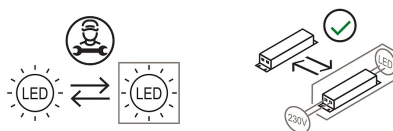

Certificazioni

EcoLabel