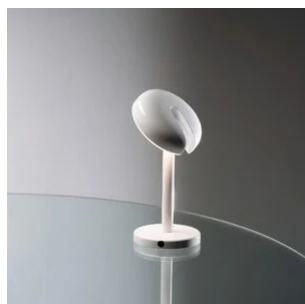

Codice varianti colore

832/CL/BI